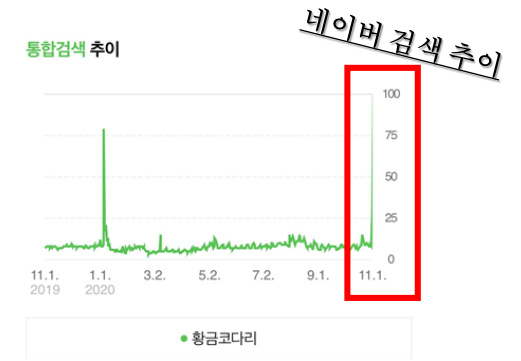

매장방문 & 제품 가능한 예능(지상파) - 실적사례

예능PPL

MBC 전지적 참견 시점 - 황금코다리 : 방송 장면

급상승 검색어

- | | |
|-----------------------|---|
| 6 이찬원생일축하해 | 1 유민상 ⇔ 송병철, 박희순, 개리, 채리나, 윤은혜, 개리 나이, 송병철 나이, 채리나 남편, 채리나나이, 박희순 예비신부, 김민경 |
| 7 아이비 | 2 문세윤 |
| 8 로또935회 ⇔ 로또935 | 3 로또935회 |
| 9 송병철 | 4 맛있는녀석들 뼈해장국 |
| 10 완벽한파트너 | 5 이수영 회장 |
| 11 홍승범 ⇔ 홍승범 권영경, 권영경 | 6 런닝맨 결방 ⇔ 날아라 개천용 |
| 12 영화 컨택트 | 7 박세리 |
| 13 손코대리 | 8 평양성 |
| 14 조상호 | 9 사회적 거리두기 ⇔ 코로나 3단계, 거리두기, 사회적 거리두기 개편 |
| 15 윤기찬 | 10 황금코다리 |
| 16 제이슨 | |
| 17 이용 잊혀진계절 | |
| 18 황금코다리 | |
| 19 맛있는 녀석들 갈비탕 | |

본방송 후 실검

재방송 후 실검

매장방문 & 제품 가능한 예능(지상파) - 실적사례

예능PPL

MBC 전지적 참견 시점 - 자이엘 : 방송 장면

'전지적 참견 시점' 방송직후 실시간 검색 순위

쇼핑 MY구독 스포츠 검색차트 우리동네 +

10대 20대 30대 40대 50대 전체