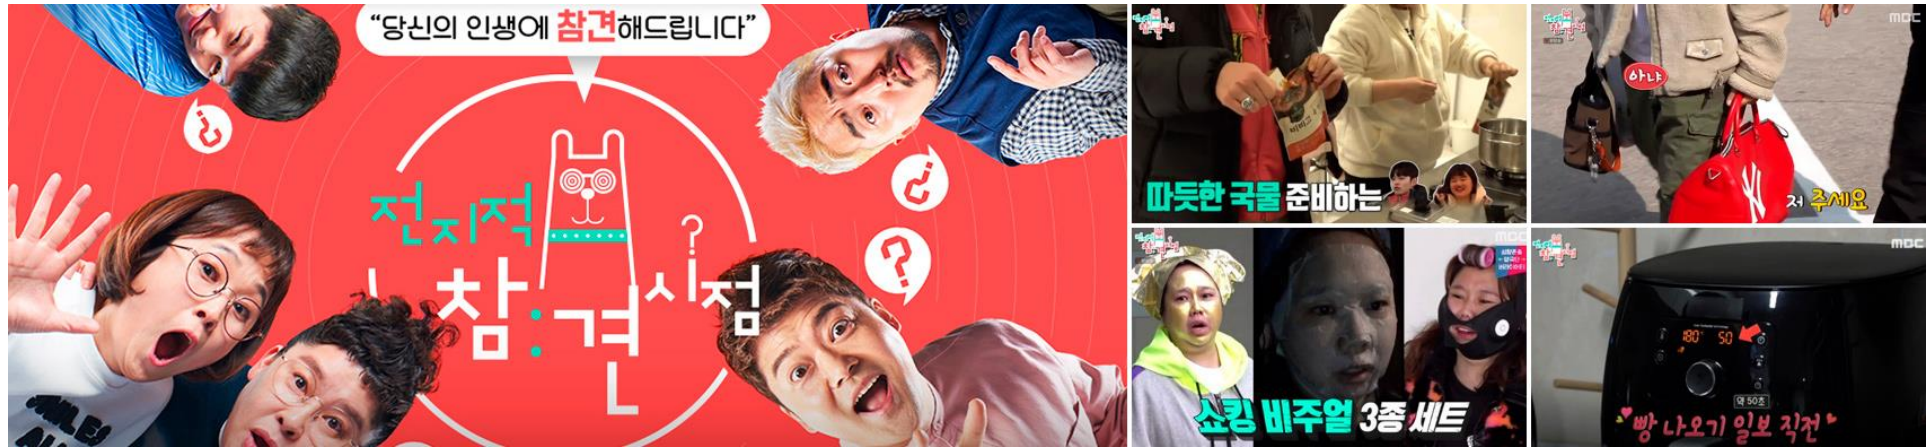

매장방문 & 제품 가능한 예능(지상파)

✓ MBC 전지적 참견 시점

협찬금액 (VAT 별도)	배달 PPL	5,000만원~ *매장방문은 별도 협의 가능	
프로그램 정보	MBC 토 밤 11시 10분	"당신의 인생에 참견드립니다!" 매니저들의 거침없는 제 보로 공개되는 스타들의 리얼 일상! 그리고 시작되는 다양한 '참견 고수'들의 시시콜콜한 참견!	
출연진	이영자, 전현무, 송은이, 양세형, 유병재	시청률	4.8%~8.4%